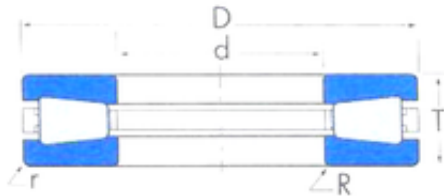

## Timken Thrust Taper Roller Bearing T711

Bearing No. T711

Size	177.8x368.3x82.55 mm
Bore Diameter	177,8 mm
Outer Diameter	368,3 mm
Width	82,55 mm
d	177,8 mm
D	368,3 mm
T	82,55 mm
R	8 mm
r	8 mm
Weight	48,4 Kg
Basic static load rating (C0)	8940000 kN
Basic dynamic load rating (Ca90)	695000