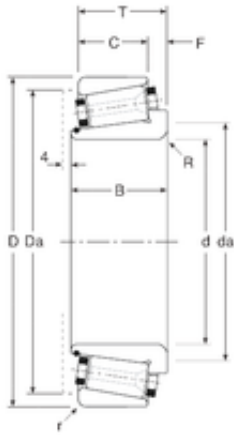

BEARING-SINGAPORE (PTE)LTD.

431,8 mm x 571,5 mm x 74,61 mm Gamet
306431X/306571X tapered roller bearings

Bearing No. 306431X/306571X

Size	431.8x571.5x74.61 mm
Bore Diameter	431,8 mm
Outer Diameter	571,5 mm
Width	74,61 mm
d	431,8 mm
D	571,5 mm
T	74,61 mm
B	74,61 mm
C	52,38 mm
r	3 mm
F	22,22 mm
R	5 mm
Da	545 mm
da	476 mm
Weight	28,5 Kg

306431X/306571X Bearing 2D drawings and 3D CAD models