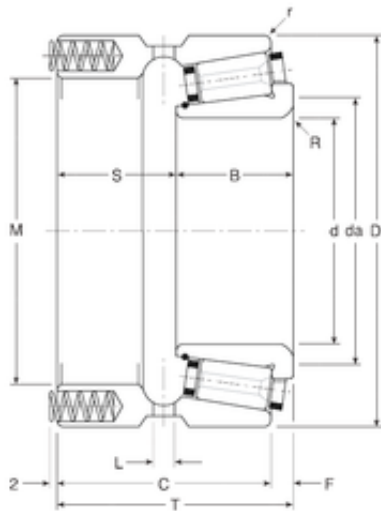

## BEARING-SINGAPORE (PTE)LTD.

98,425 mm x 158,75 mm x 42 mm Gamet  
160098X/160158XP tapered roller bearings

Bearing No. 160098X/160158XP

160098X/160158XP Bearing 2D drawings and 3D CAD models

Size	98.425x158.75x83.9 mm
Bore Diameter	98,425 mm
Outer Diameter	158,75 mm
Width	83,9 mm
d	98,425 mm
D	158,75 mm
T	83,9 mm
B	42 mm
C	78,5 mm
r	0,8 mm
F	8,1 mm
L	9 mm
M	123 mm
R	2,5 mm
S	41,9 mm
da	114 mm
Weight	4,3 Kg