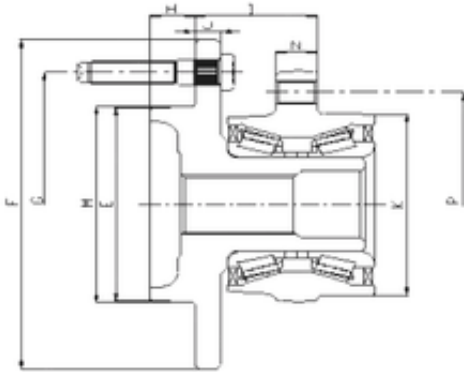

BEARING-SINGAPORE (PTE)LTD.

ILJIN IJ223019 angular contact ball bearings

Bearing No. IJ223019

P	140 mm
I	54,4 mm
E	125 mm
F	203,2 mm
G	170 mm
H	67,1 mm
J	12,9 mm
K	113,8 mm
M	129 mm
N	18,3 mm
1	Wheel Bearing

IJ223019 Bearing 2D drawings and 3D CAD models