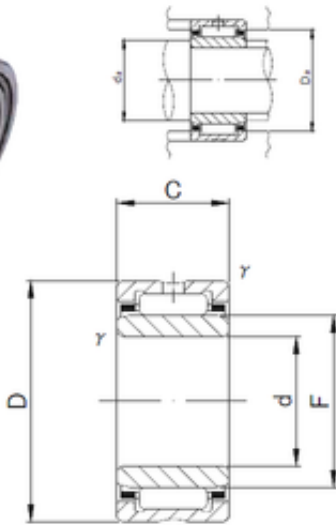

BEARING-SINGAPORE (PTE)LTD.

32 mm x 52 mm x 27 mm JNS NA 59/32 needle roller bearings

Bearing No. NA 59/32

Size	32x52x27 mm
Bore Diameter	32 mm
Outer Diameter	52 mm
Width	27 mm
d	32 mm
F	40 mm
D	52 mm
B	27 mm
C	27 mm
r min.	0,6 mm
da min.	36 mm
da max	39 mm
Da max.	48 mm
Weight	0,241 Kg
Basic dynamic load rating (C)	41,9 kN
Basic static load rating (C0)	69,9 kN

NA 59/32 Bearing 2D drawings and 3D CAD models