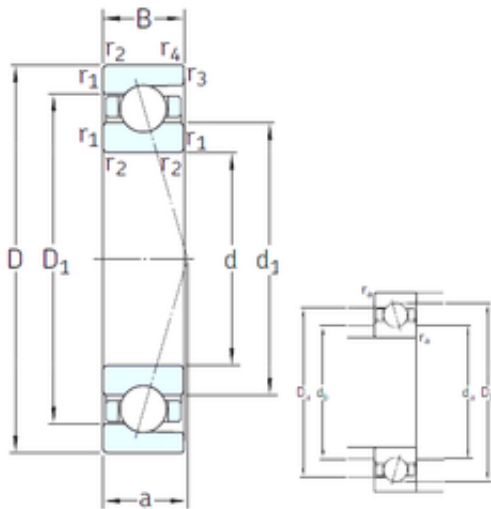

## BEARING-SINGAPORE (PTE)LTD.

100 mm x 125 mm x 13 mm SNFA SEA100 /NS 7CE1 angular contact ball bearings

Bearing No. SEA100 /NS 7CE1

Size	100x125x13 mm
Bore Diameter	100 mm
Outer Diameter	125 mm
Width	13 mm
d	100 mm
D	125 mm
B	13 mm
C	13 mm
a	21,6 mm
d1	108,2 mm
r1 min.	1 mm
r2 min.	1 mm
r3 min.	0,3 mm
r4 min.	0,3 mm
D1	117 mm
da min.	104,6 mm
Da max.	120,4 mm
db min	104,6 mm
ra max.	1 mm
rb max.	0,3 mm
Db max	123 mm
Weight	0,279 Kg
Basic dynamic load rating (C)	22,5 kN
Basic static load rating (C0)	29 kN
(Grease) Lubrication Speed	11 000 r/min

SEA100 /NS 7CE1 Bearing 2D drawings and 3D CAD models